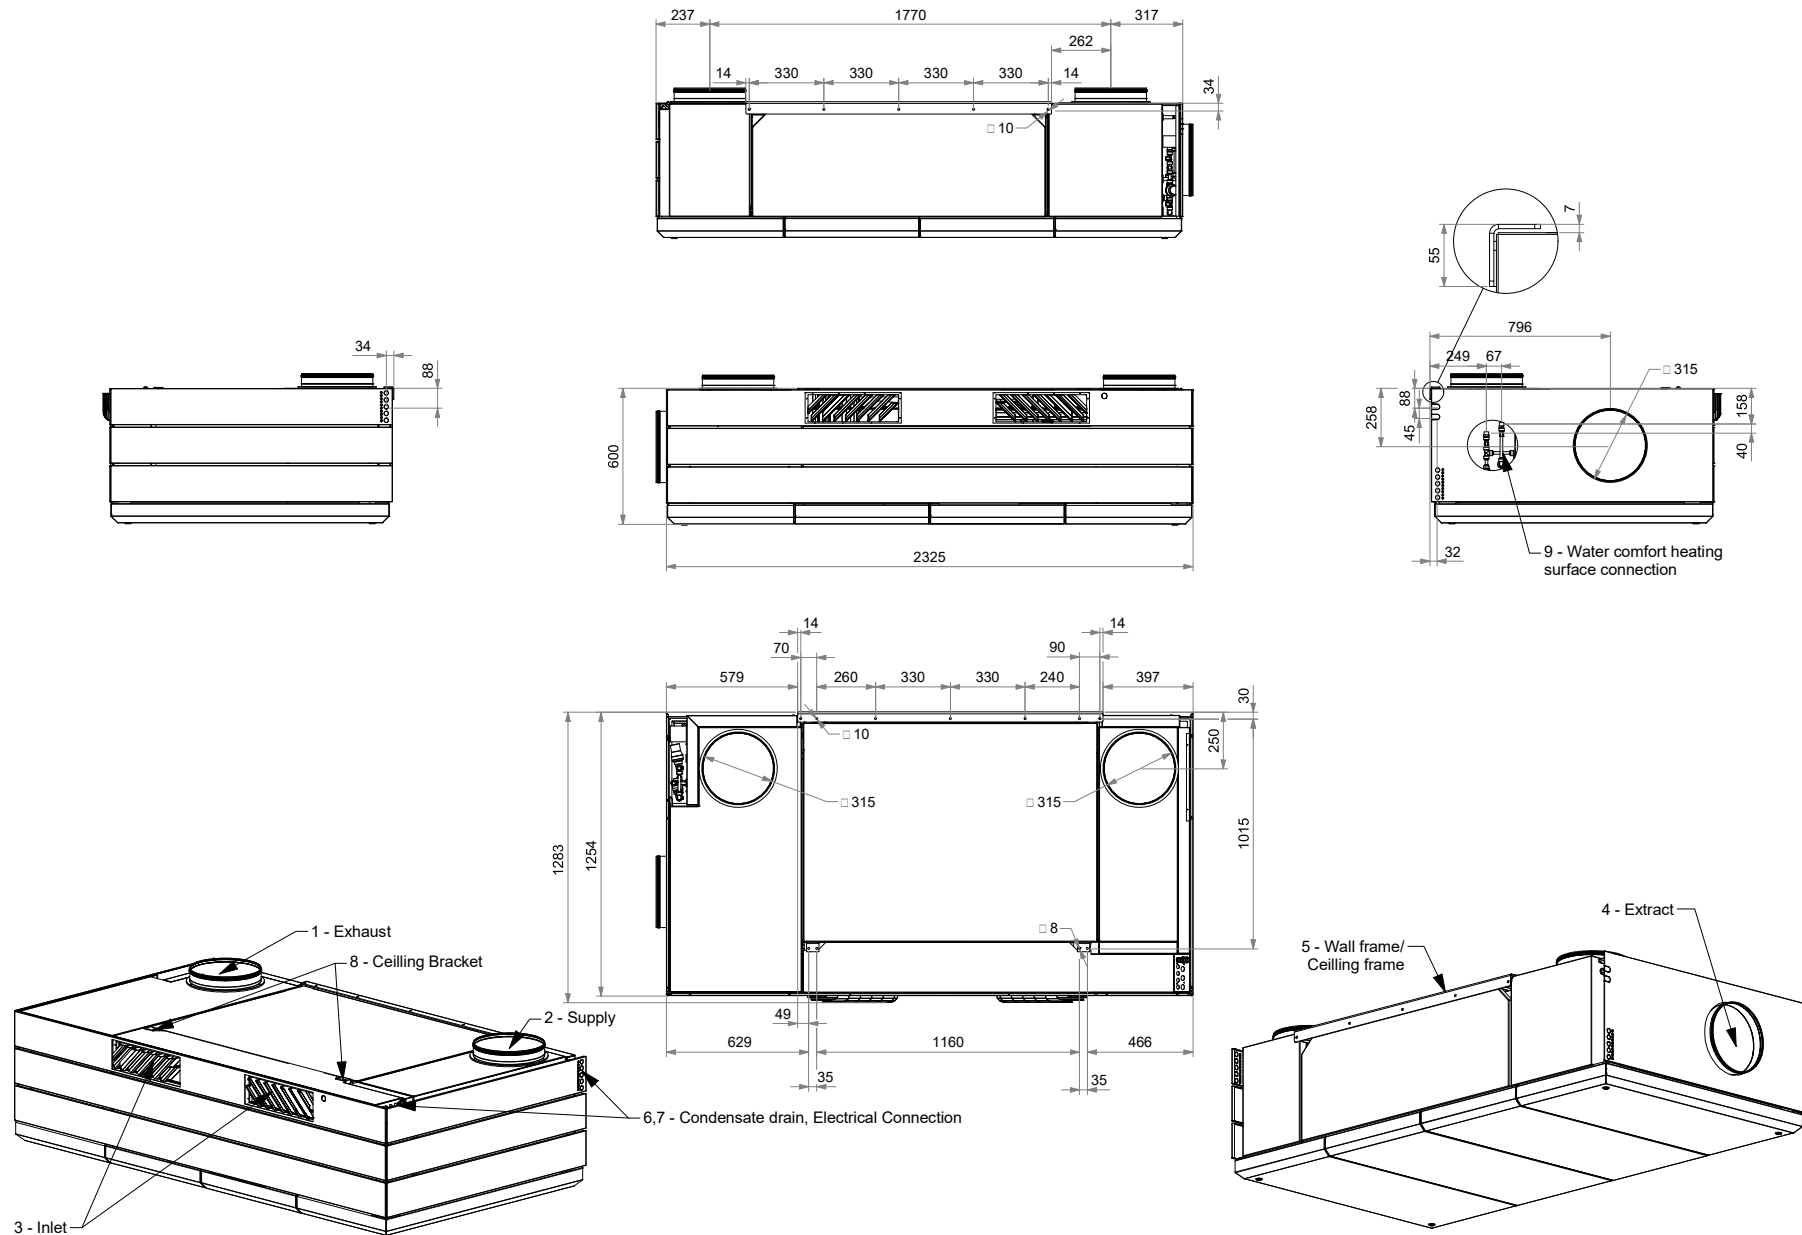

AM1000 VV TDE Smoke detector

AIRMASTER

Measures in mm.

DWG.:1030874

	DK	NO	SV	DE	NL	FR
1	Afkast	Avkast	Avluft	Fortluft	Afvoer	Air rejeté
2	Indtag	Inntak	Indtag	Außenluft	Toevoer	Air extérieur
3	Indblæsning	Tilluft	Tilluft	Zuluft	Inblaas	Air soufflé
4	Udsugning	Avtrekk	Frånluft	Abluft	Afzuiging	Air repris
5	Vægramme/Loftramme	Veggramme/Takramme	Väggram/Takram	Wandrahmen/Deckenrahmen	Muurframe/Plafond frame	Cadre à fixation mural/Console de plafonnière
6	Kondens afløb	Kondensavløb	Kondensavlopp	Kondensatablauf	Condensafvoer	Évacuation condensats
7	El-tilslutning	El-tilkobling	Elektrisk anslutning	Elektrischer Anschluss	Elektrische aansluitningen	Raccordement électrique
8	Ophængssæt	Opphengssett	Takbeslag	Deckenmontagesatz	Plafondbevestigingen	Support de plafond
9	Vandeftervarme flade forbindelse	Vannettervarmebatteri forbindelse	Vattenburet eftervärmebatteri	Wasserheiz- registeranschluss	Naverwarmingsbatterij op water verbinding	Batterie à eau chaude connexion