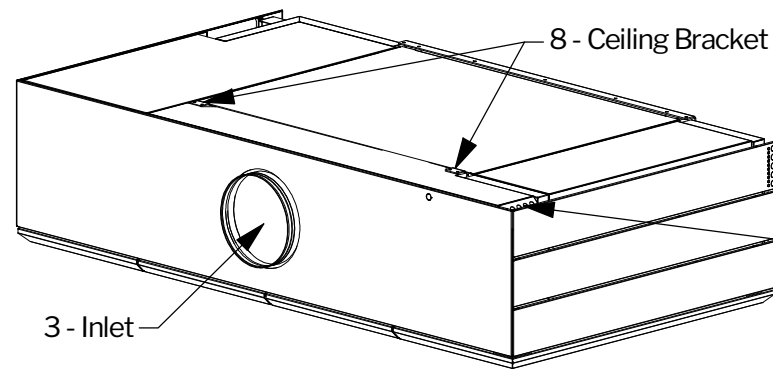

AM1000 HH DIDE

Drw.: 1008137

T.: +45 98 62 48 22

M.: info@airmaster.dk

AIRMASTER®

6, 7 - Electrical Connections and Condensate