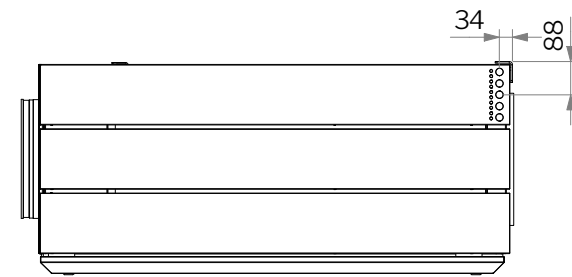

AM1000 HH DIDE

Drw.: 1008137

T.: +45 98 62 48 22

M.: info@airmaster.dk

AIRMASTER®

6, 7 - Electrical Connections and Condensate