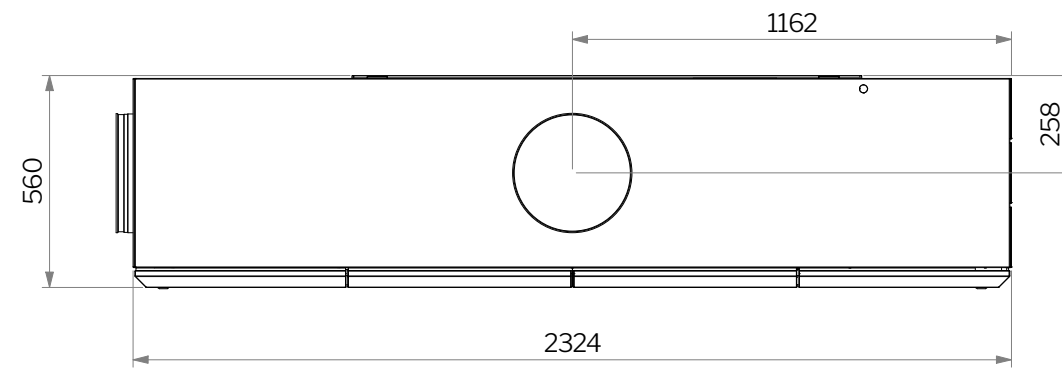

AM1000 HH DIDE

Drw.: 1008137

T.: +45 98 62 48 22

M.: info@airmaster.dk

AIRMASTER®

6, 7 - Electrical Connections and Condensate