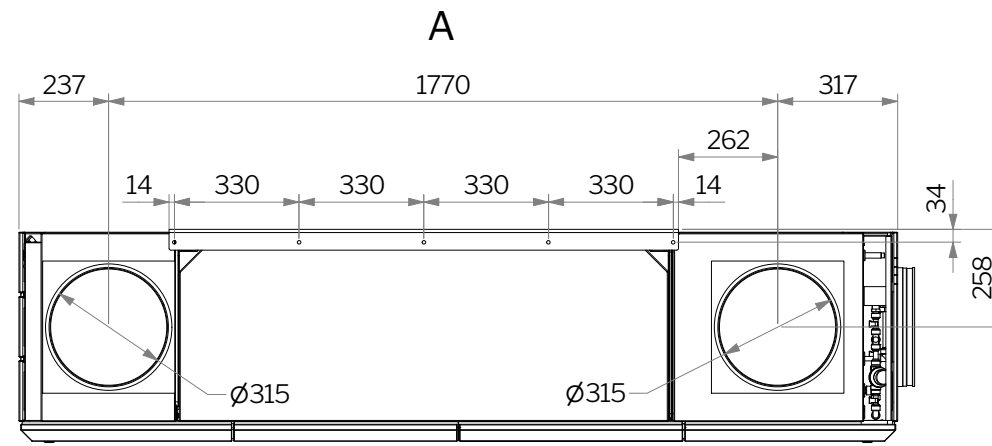

AM1000 HH DIDE

Drw.: 1008137

T.: +45 98 62 48 22

M.: info@airmaster.dk

AIRMASTER®

6, 7 - Electrical Connections and Condensate