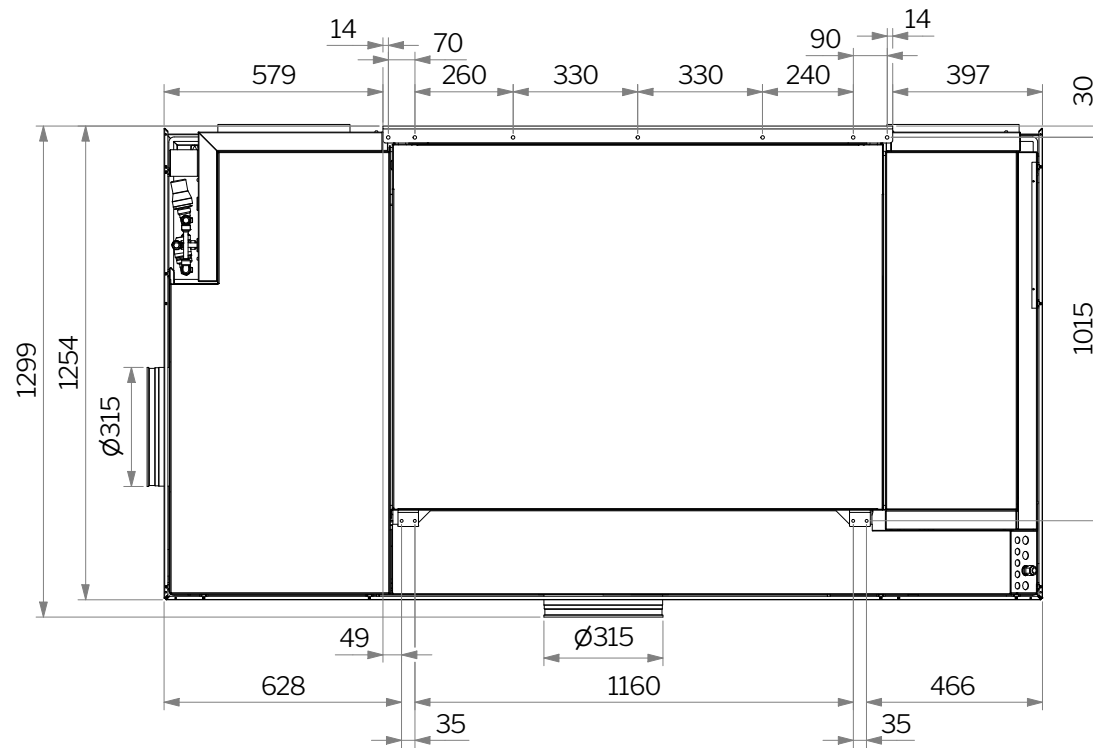

AM1000 HH DIDE

Drw.: 1008137

T.: +45 98 62 48 22

M.: info@airmaster.dk

AIRMASTER®

6, 7 - Electrical Connections and Condensate