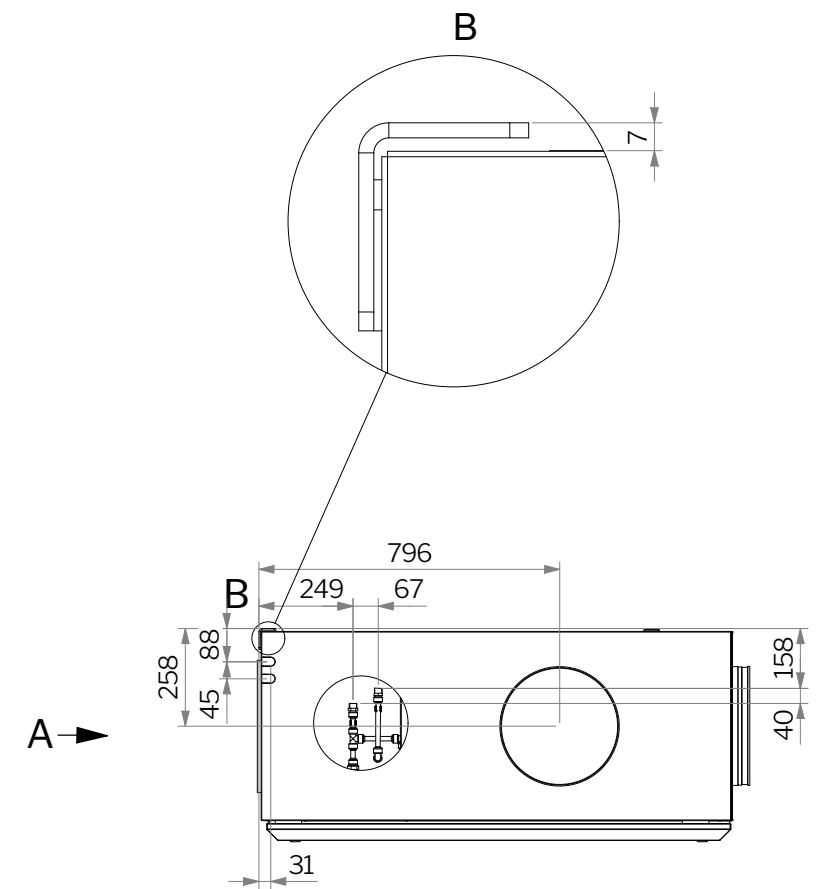

AM1000 HH DIDE

Drw.: 1008137

T.: +45 98 62 48 22

M.: info@airmaster.dk

AIRMASTER®

6, 7 - Electrical Connections and Condensate